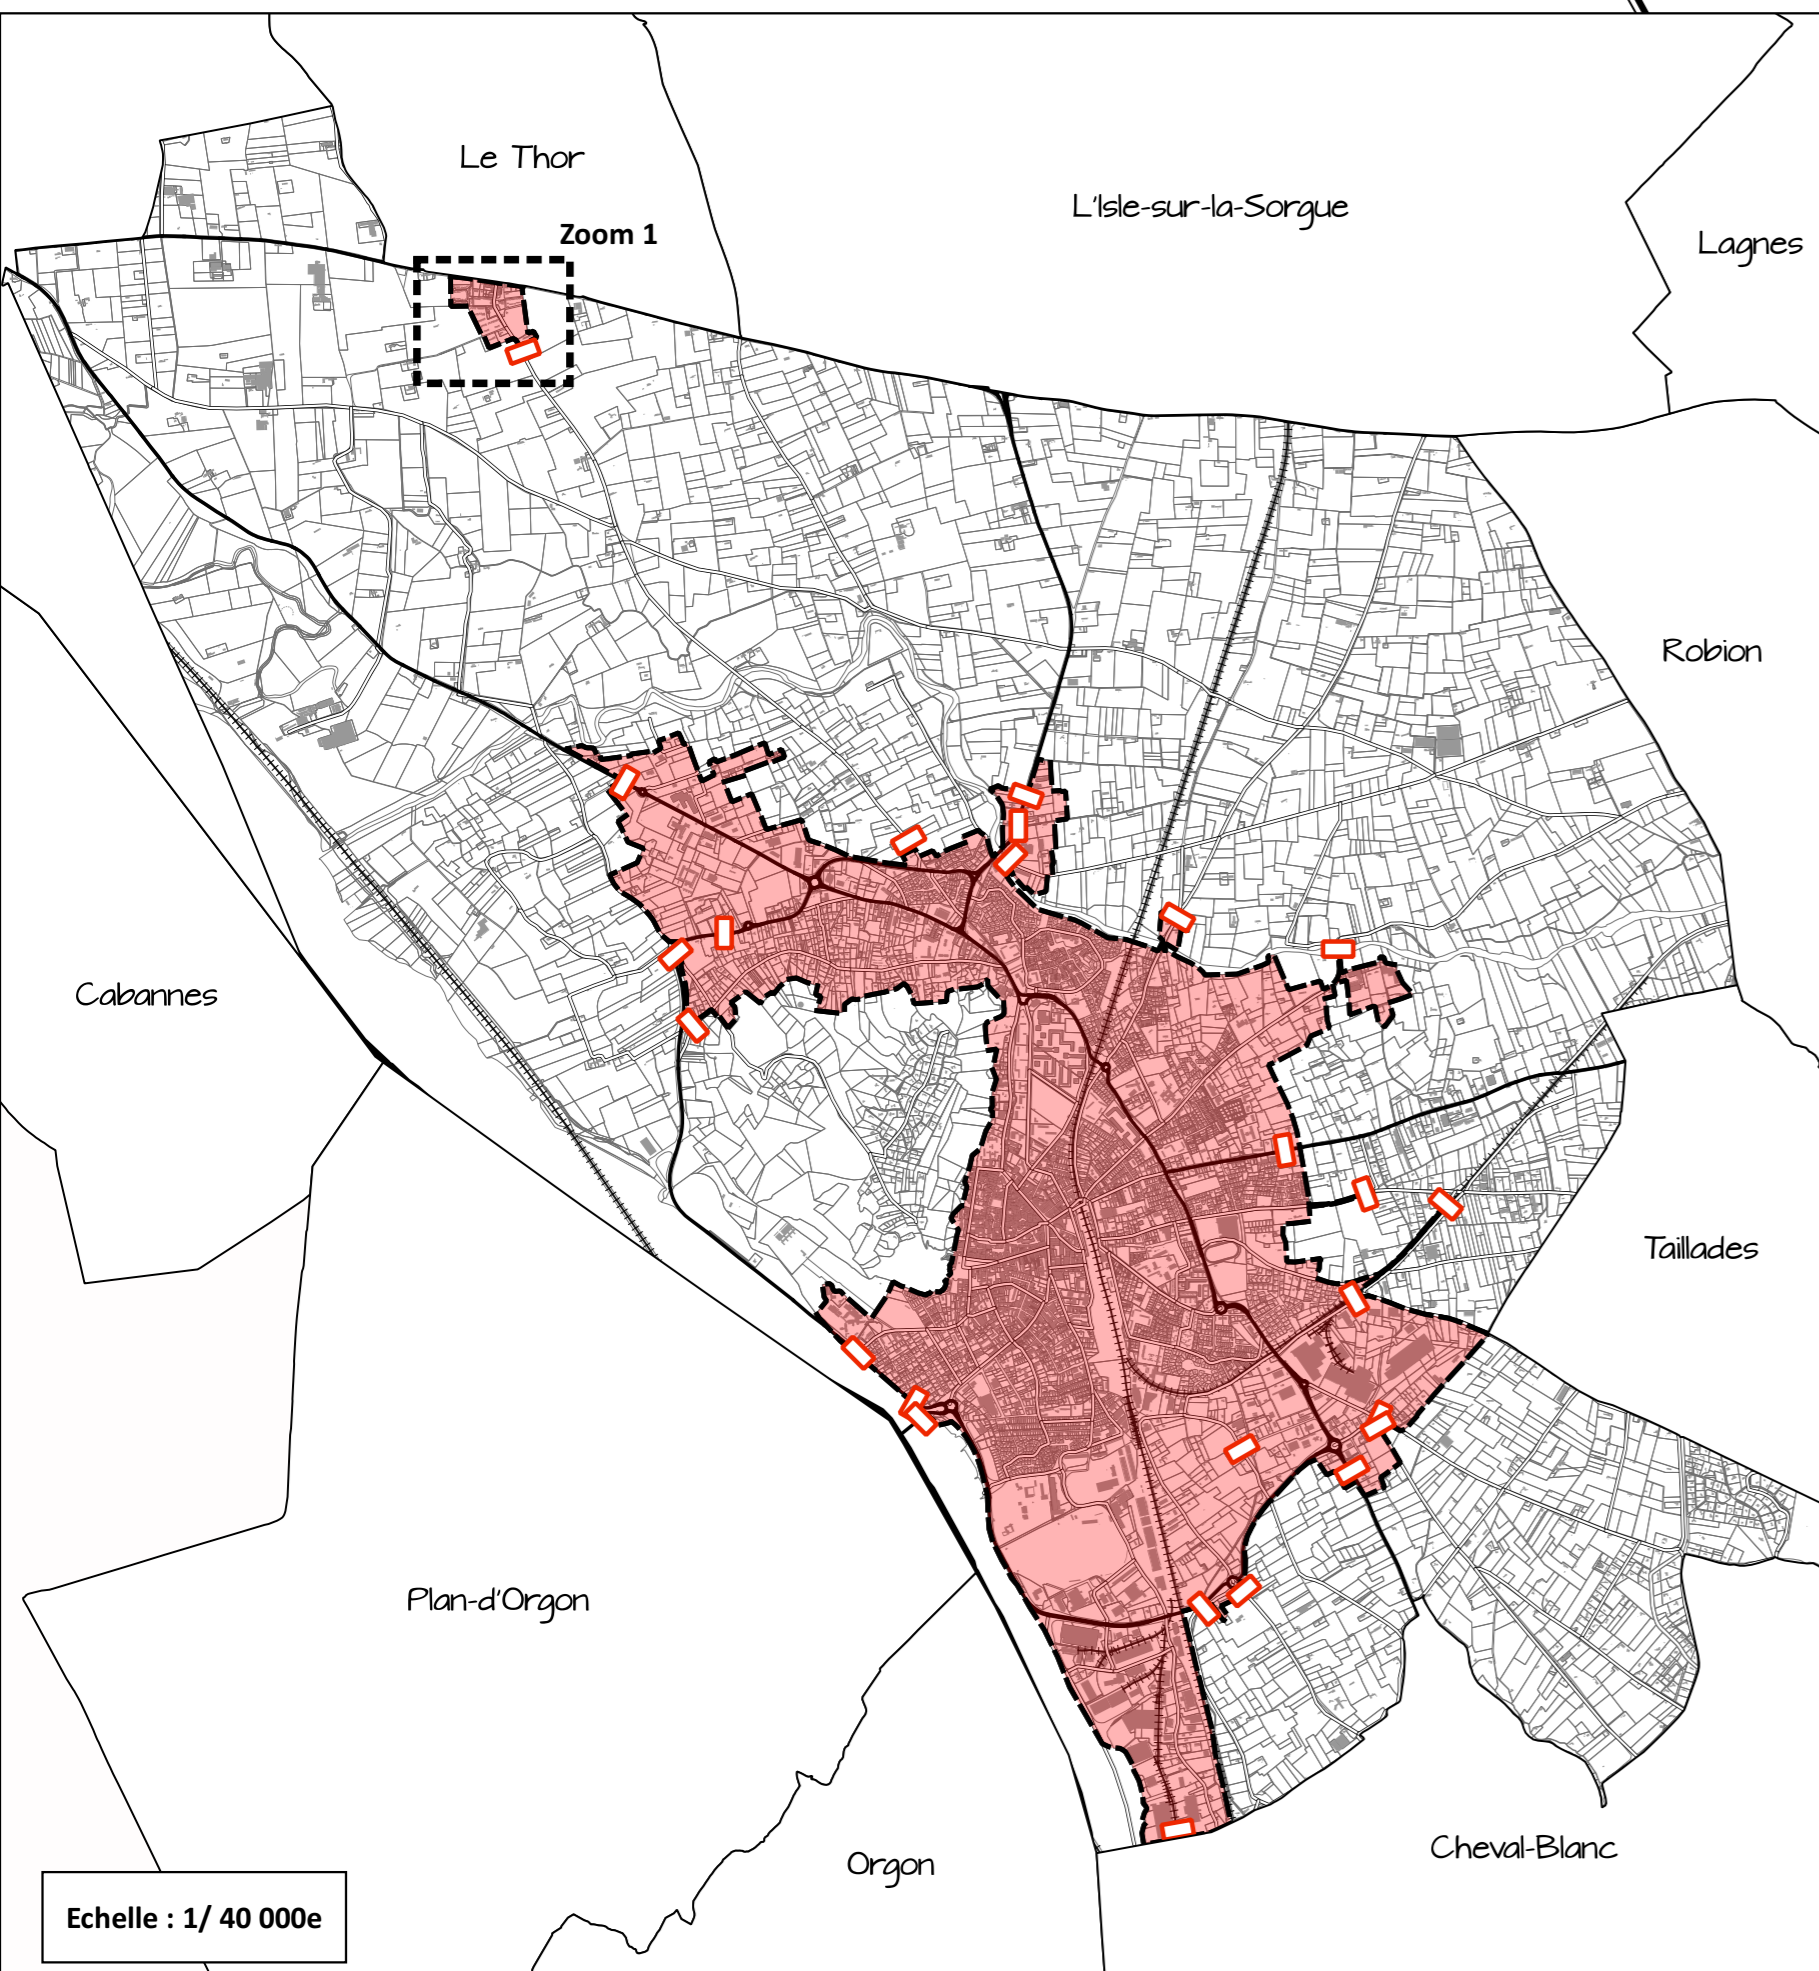

REGLEMENT LOCAL DE PUBLICITE

3. Annexes

Echelle : 1/ 5 000e

Légende

- Périmètre d'agglomération
- Panneaux de limite d'agglomération fixés par arrêté municipal n°2017/1310 du 13 novembre 2017

Format A1

3.1 Limites d'agglomération

ELABORATION DU RLP
Approuvée par délibération du conseil municipal le : 29/04/2002

REVISION DU RLP
Prescrite par délibération du conseil municipal le 01/07/2016
Arrêtée par délibération du conseil municipal le ...
Approuvée par délibération du conseil municipal le ...

0 750 1500 2250 3000 m

Echelle : 1/ 40 000e

Echelle : 1/ 9 000e

Tailades

Cheval-Blanc